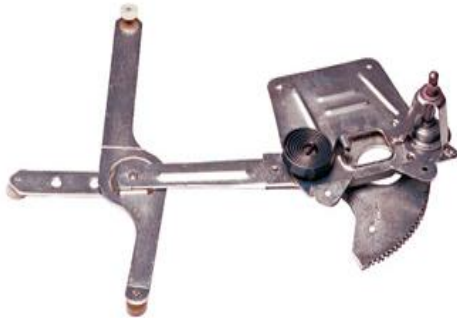

**20CEMQ109-10 MEC.D/I
S-10-BLAZER.N°40539-40**