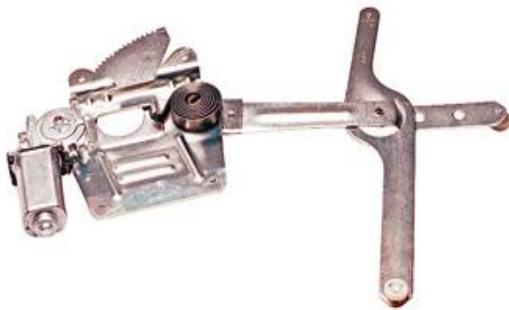

**20CEMQ111-12 ELECT.D/I C.MOT.
S-10-BLAZER.N°40543-42**