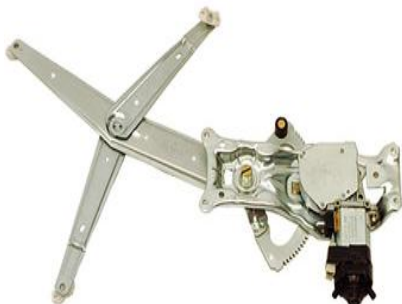

**20CEMQ003-04 ELECT. DER/IZQ.
CORSA 2 PTAS.N°40420-21**