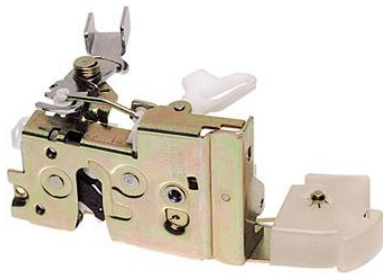

**20CECE036-7
DEL.D/I
FIESTA 96+/F-KA
N°30344-45**

**20CECE042-43
TRAS.D/I.MEC
F-FIESTA 97+ N°30450-
51**

**20CECE038-39
DEL.D/I.ELE.**

20CECE078-79 TRAS.D/I.ELE.

F-FIESTA 97+ N°30446-47 F-FIESTA 97+ N°30452-53

**20CECE071-72
TRAS.D/I.MEC
ORION/ESCORT 97+
N°30341-42**

**20CECE082-CERRADURA CABINA BASCUI
CAMION CARGO
N°30266**

**20CECE083-COMANDO DE CERR.
BASC.CAMION CARGO N°30268**

CIERRES DE CAPOT Y BAULES LINEAS FORD