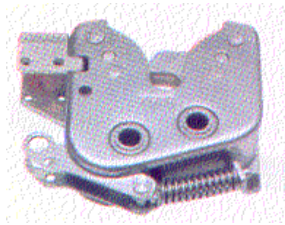

**20CETR002-TRAVA DE
CAPOT
SCANIA-COMP.N°60156**

**20CETR007-TRAVA DE CAPOT
SCANIA 4-COMP.N°61101**

**20CETA006-TAPA RESERVA
SCANIA.N°60113**

**20CERE012-RETEN PTA.
SCANIA-112/13 N°60166**

**20CERE003-04-RETEN PTA.
SCANIA-112 N°60153-54**

**20CERE003-04-RETEN PTA.
SCANIA-110/111 N°60133-34**

**20CECE050-51-CERR.PTA.
SCANIA-74/80.N°60119-20**

**20CECE052-53-CERR.PTA.
SCANIA 80+.N°60123-24**

**20CELI001-LIMIT.PTA.
SCANIA N°60146**

**20CECE048-CERR.CABINA
BASC.
SCANIA-SERIE
4.Nº61127**