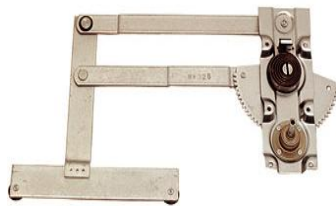

MAQUINAS L/C.LINEA SCANIA

**20CEMQ067-68-MAQUINA L/C
SCANIA D/I..Nº60127-28**