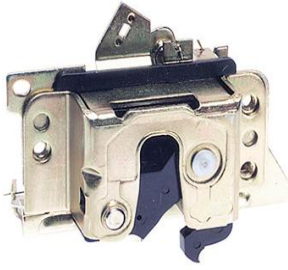

**CERRADURAS DE PUERTAS LINEAS VOLKSWAGEN**

**20CECE084-85 PTA.DER/IZQ  
CAMION VW-Nº20332-33**

**20CECE056-57-  
PTA.DEL.DER/IZQ  
GOL-SENDA-M/V-Nº20587-88**

**20CECE062-63-  
PTA.TRAS.DER/IZQ  
GOL-SENDA-M/V-Nº20567-  
68**