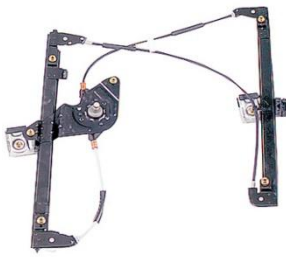

20CEMQ087-88 D/I-MAN.

GOL V/LARGO Nº20575-76

20CEMQ077-78 D/I-MAN.

AB9-3PTAS Nº20740-41

AB9-3PTAS  
Nº20808-09

**20CEMQ079-80 DEL D/I-MANUAL**

**AB9 III G. N°20818-19**

**20CEMQ090-91 DEL D/I-MANUAL**

**VW.FOX N°21258-59**

**20CEMQ096  
-97  
MAQ.DER/I  
ZQ-  
VW.CAMIO  
N N°21104-  
05**

**20CEMQ075-76 TRAS.D/I-MAN.**

**GACEL 87/91 N°20525-26**

**20CEMQ085-86 TRAS.D/I-MAN.**

**AB9- N°20820-21**

**20CEMQ127  
-28-ELECT-C-  
MOTOR  
VW. POLO  
N°20866-67**