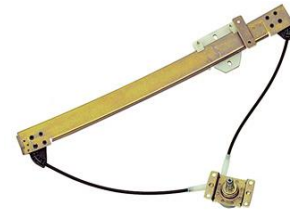

20CECI019-CIERRE

20CECI039-CIERRE BAUL..

AB9-MEC-ELEC-  
Nº20757-71

20CERE011-RETEN  
DE PTA.  
GOL G-III Nº20194

BAUL..  
GOL-SENDA-M/V-  
Nº20390

CIERRE  
INF.  
VW.POLO  
Nº21175

CARAT-GALAXI-Nº20497

20CERE016-17-RETEN  
PORTON

SAVEIRO 98 Nº20998-97

**MAQUINAS L/CRISTALES LINEAS VOLKSWAGEN**

20CEMQ115-16 DEL.D/I-MAN.

VW-CARAT Nº20472-73

20CEMQ073-74 DEL.D/I-MAN.

VW-SENDA Nº20521-22

20CEMQ075  
-76 DEL.D/I-  
MAN.  
GACEL  
87/91  
Nº20523-24

20CEMQ087-88 D/I-MAN.

GOL V/LARGO Nº20575-76

20CEMQ077-78 D/I-MAN.

AB9-3PTAS Nº20740-41

AB9-3PTAS  
Nº20808-09

**20CEMQ079-80 DEL D/I-MANUAL**

**AB9 III G. N°20818-19**

**20CEMQ090-91 DEL D/I-MANUAL**