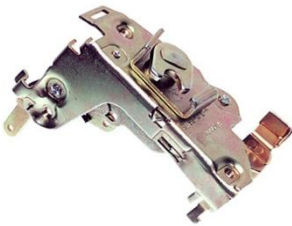

**GOL M/V-  
Nº20430-31**

**20CECI033-VENTAN.TRAS.BASC.  
GOL M/V.Nº20443**

**20CECI038-  
CIERRE  
PORT.TRAS.  
GOL III G-  
Nº20895**

**20CECI032-CIERRE  
PORT.LAT.C/TRAVA  
KOMBI-  
Nº20140**

**20CEML020-  
NEGRA/GRIS  
AB9 96/98-  
Nº20814-15**

**20CEML018-19-NEGRA/GRIS  
GOL III.G-Nº20778**

**20CEML026-  
27 NEG-  
GRIS  
POINTER  
Nº20747-48**

**20CEML025  
GRIS NEGRA  
GOL/SENDA  
Nº20600-02**

**20CEML021-NEGRA GRIS  
GACEL M/V Nº20299-  
300**

**CERRADURAS DE PUERTAS LINEAS VOLKSWAGEN**

**20CECE084-85 PTA.DER/IZQ  
CAMION VW-Nº20332-33**

**20CECE056-57-  
PTA.DEL.DER/IZQ  
GOL-SENDA-M/V-Nº20587-88**

**20CECE062-63-  
PTA.TRAS.DER/IZQ  
GOL-SENDA-M/V-Nº20567-  
68**